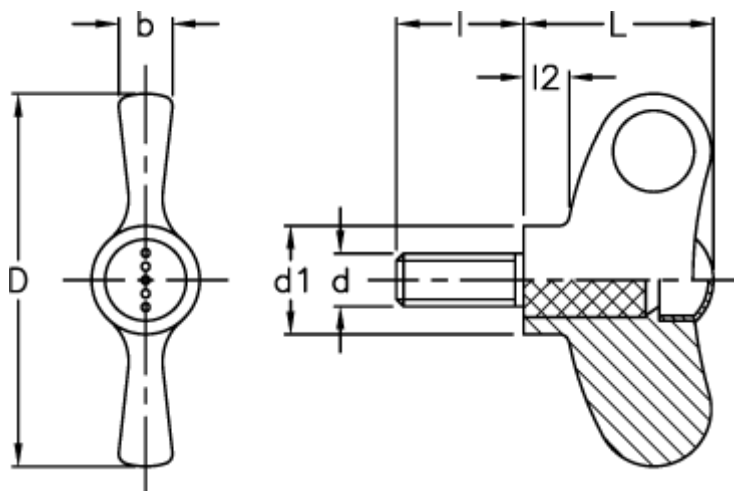

Varenummer: 23052238066
Beskrivelse: E+G Vingeskrue
EWN.70 p-M8x20-C6, rød dækkappe

Mål

b	= 10
D	= 70
d1	= 20.0
d 6g	= M8
l	= 20
L	= 36
l2	= 8.0